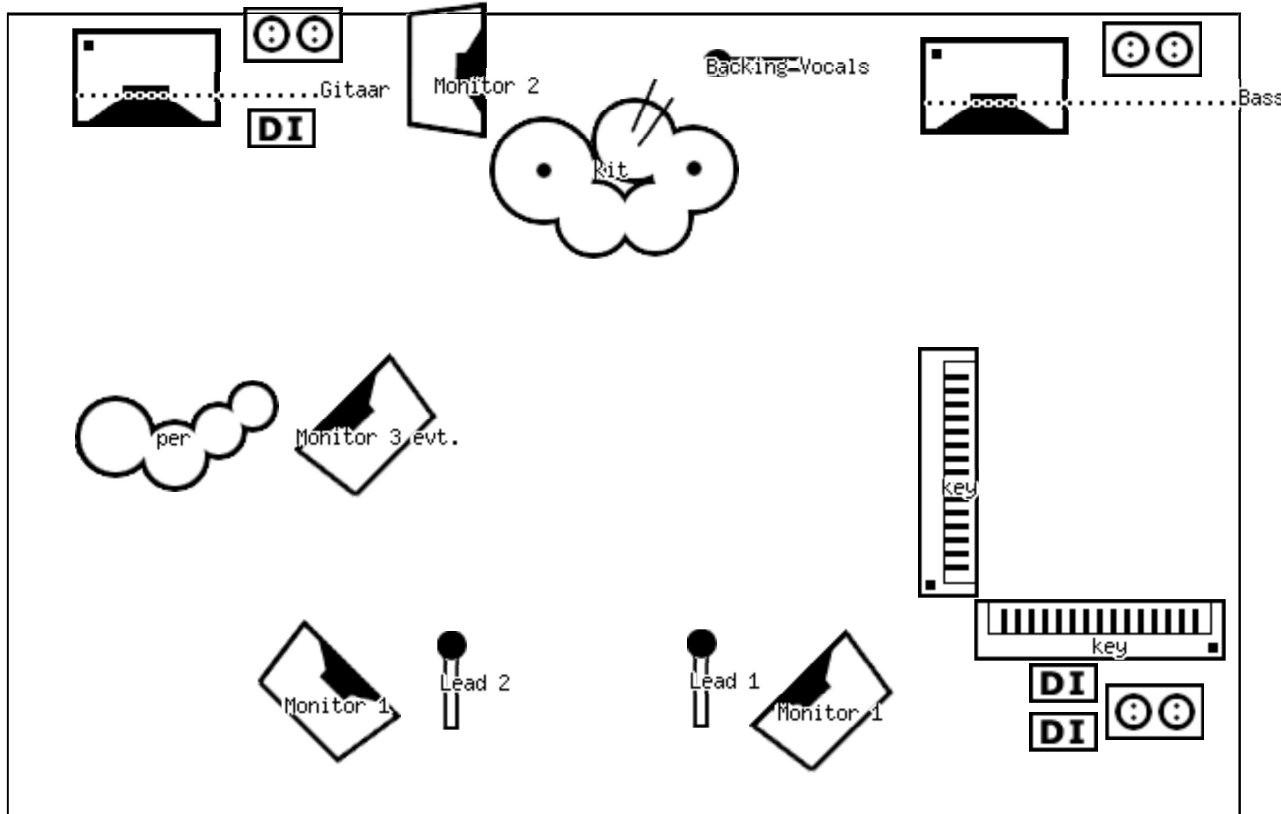

King George

www.king-george.nl

<http://www.popunie.nl/speaker/stageplan/view.php?n=king_george>

contact: Rinke Kortenbach 0654927906

email: rinke@king-george.nl

laatst gewijzigd: 11-06-2013

line-up

Juan	Zang lead 1
Jane	Zang lead 2
Rinke	Drums/backing vocals
Vielub	Bass
George	Gitaar
Wil-Jan	Percussie
Danny	Toetsen

monitorgroepen

1	Lead + backing vocals
2	lead + backing vocals + toetsen
3	lead + backing vocals + toetsen